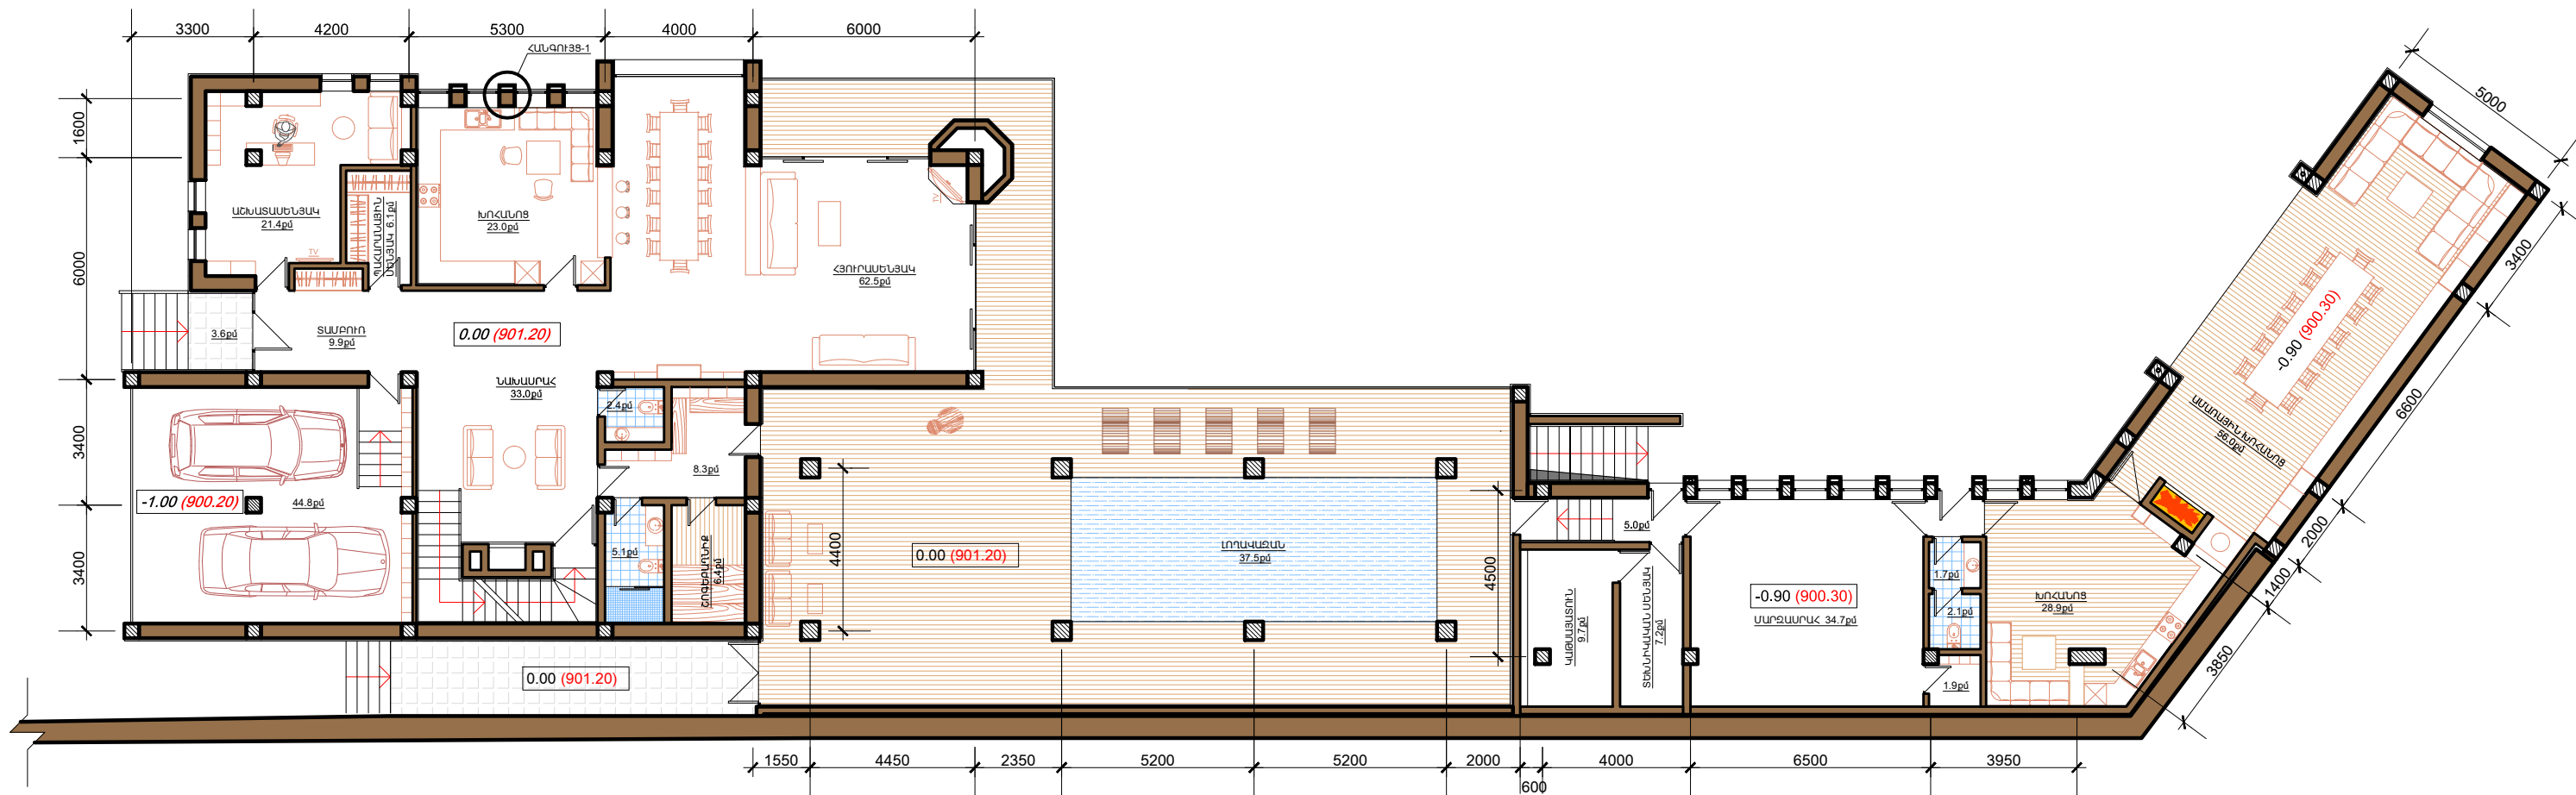

ՆԿՈՒԱՅԻՆ ԶԱՐԿԻ ԶԱՏԱԿԱԳԻԾ (ԿԱՅԱՎՈՐՈՒՄՈՎ)
-3.30 ՆԻՇՈՒՄ Մ-1:100

ԱՌԱՋԻՆ ԶԱՐԿԻ ԶՍԱԿԱԳԻԾ (ԿԱՅԱՎՈՐՈՒՄՈՎ)
0.00 ԵՎ -0.90 ՆԻՇԵՐՈՒՄ Մ-1:100

ԵՐԿՐՈՐԴ ՉԱՐԿԻ ՀԱՏԱԿԱԳԻՇ (ԿԱՅԱՎՈՐՈՒՄՈՎ)
 3.60 ՆԻՇՈՒՄ Մ-1:100