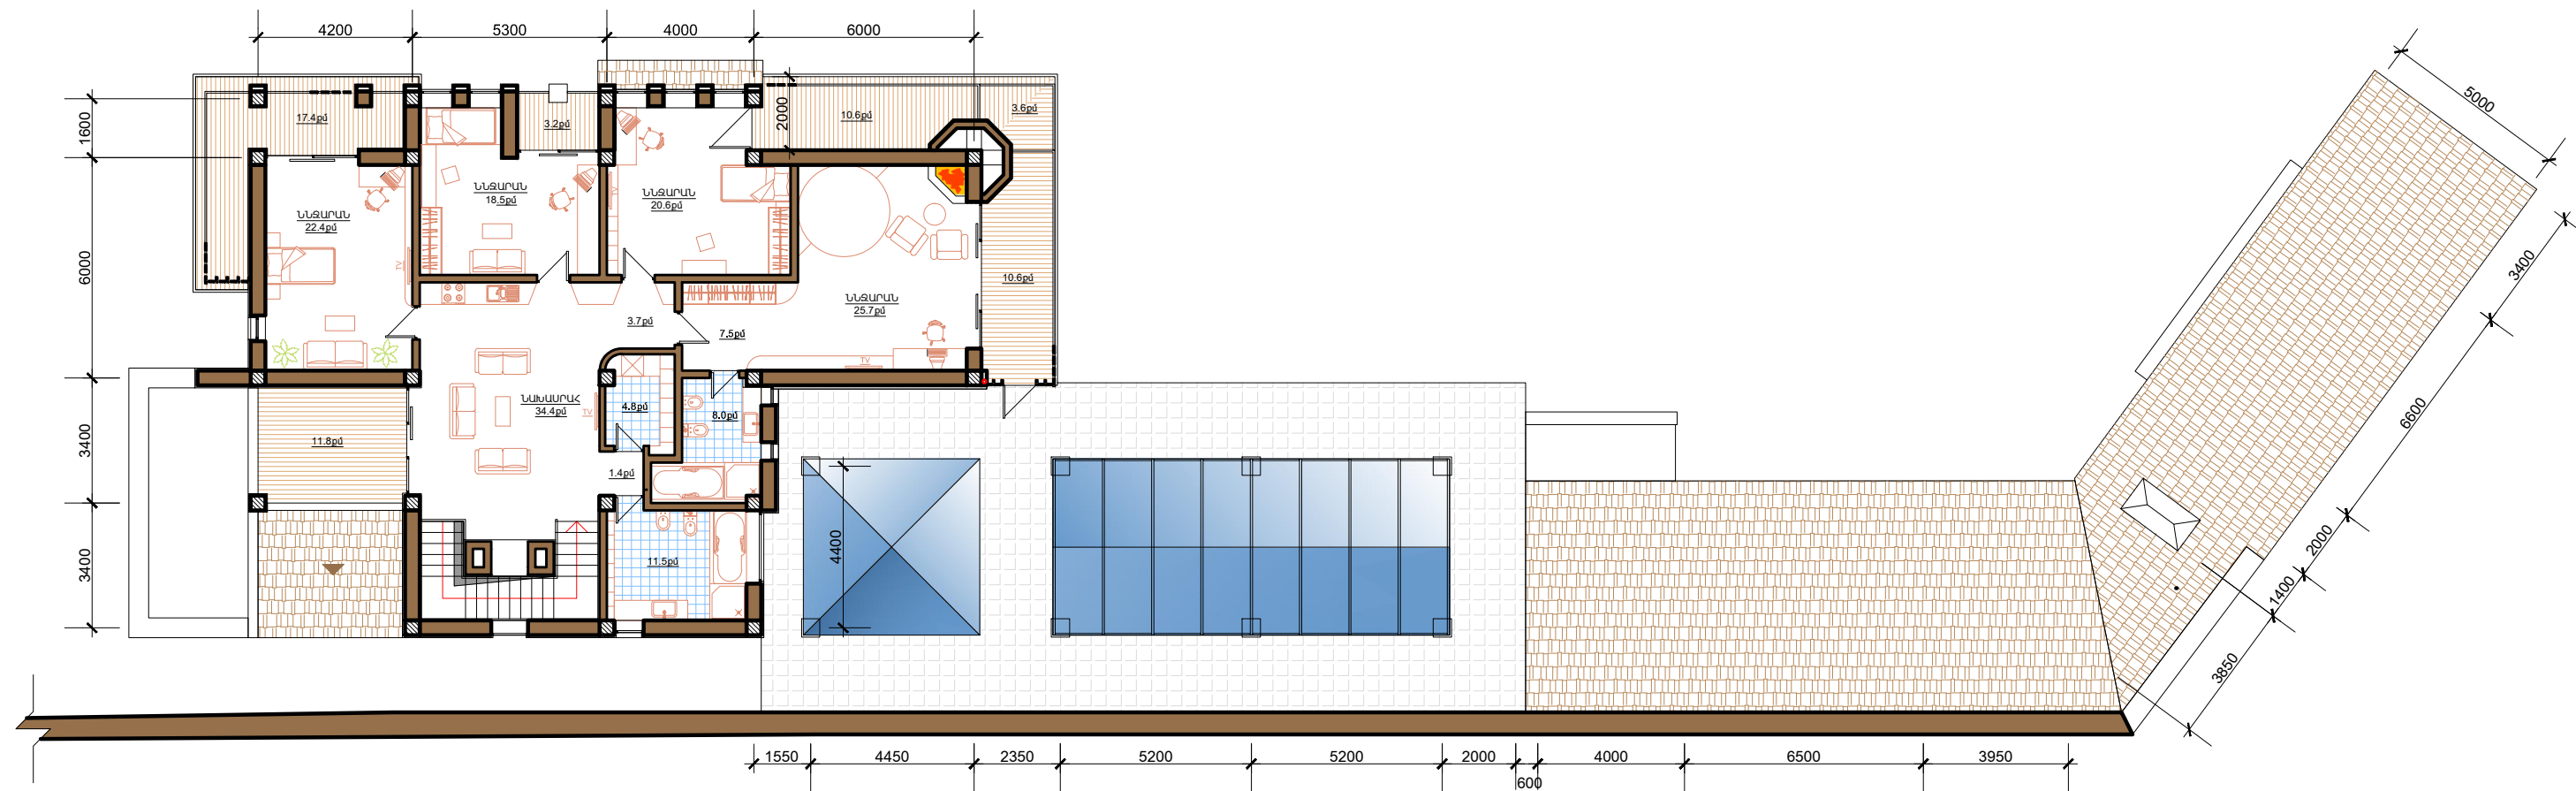

ՆԿՈՒԱՅԻՆ ԶԱՐԿԻ ԶԱՏԱԿԱԳԻԾ (ԿԱՅԱՎՈՐՈՒՄՈՎ)
-3.30 ՆԻՇՈՒՄ Մ-1:100

ԱՌԱՋԻՆ ԶԱՐԿԻ ԶՍԱԿԱԳԻԾ (ԿԱՅԱՎՈՐՈՒՄՈՎ)
0.00 ԵՎ -0.90 ՆԻՇԵՐՈՒՄ Մ-1:100

ԵՐԿՐՈՐԴ ՉԱՐԿԻ ՀԱՏԱԿԱԳԻՇ (ԿԱՅԱՎՈՐՈՒՄՈՎ)
 3.60 ՆԻՇՈՒՄ Մ-1:100